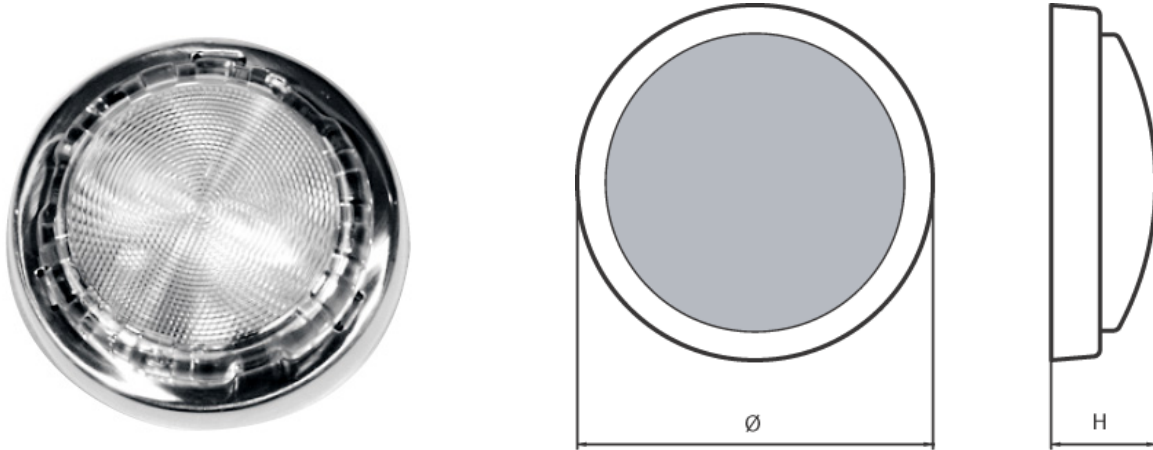

Innenleuchte, Version B / A2-AISI 304

[Hier klicken um dieses Produkt in unserem Onlineshop zu besuchen!](#)

Innenleuchte, 105mm, 30mm

Ø=105mm

H=30mm

Spannung=12V

Leistung=10W

Ein/aus und Sparschaltung durch Drehen der Lichtscheibe