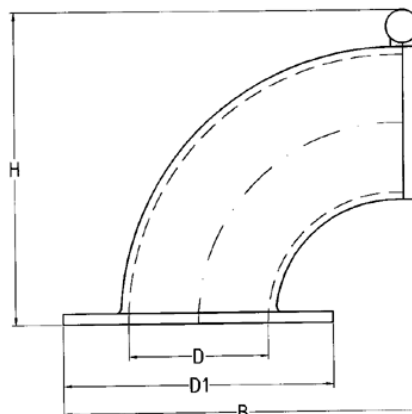

Kettenklüse / A4-AISI 316

[Hier klicken um dieses Produkt in unserem Onlineshop zu besuchen!](#)

Kettenklüse, 10-13mm

Ketten-Ø=10-13mm

D=60mm

D1=95mm

D2=15mm

B=130mm

H=110mm

(Alle Angaben laut Hersteller)

Preisinformation:

(Stand 12.01.2010)

Einzel erhältlich

54,62€

Einzelpreis

(inklusive 19% Mehrwertsteuer)