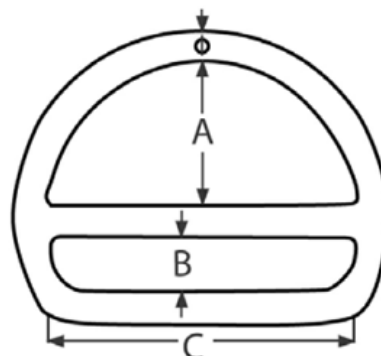

Ring mit Doppelsteg, Edelstahl / A4 AISI316

ArtikelNr. 3102209A4

Ring mit Doppelsteg, Edelstahl, 6mm, 28mm, 20mm

Ø=6mm, A=28mm, B=20mm, C=50mm, BL=1800kg (Alle Angaben lt. Hersteller)

Boxgröße: 10 Stück (3,81€/Stück inkl. 19% Mwst.)

Gesamtpreis (inkl. 19% Mwst.): 38,08€

Stückpreis (exkl.): 3,20€

Boxpreis (exkl.): 32,00€

ArtikelNr. 3102210A4

Ring mit Doppelsteg, Edelstahl, 8mm, 28mm, 20mm

Ø=8mm, A=28mm, B=20mm, C=50mm, BL=2800kg (Alle Angaben lt. Hersteller)